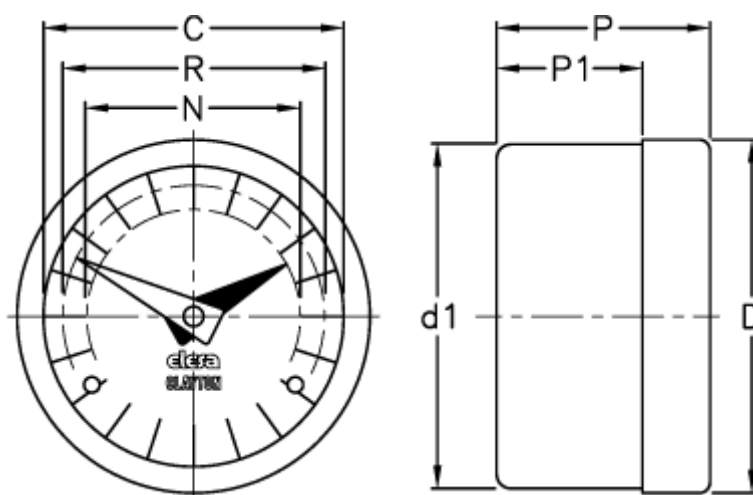

Varenummer: 2307070032
Beskrivelse: E+G Indikator
GA11-0012-S

Mål

C = 42
D = 49.8
D1 = 48.2
N = 30
P = 30
P1 = 23.0
R = 37